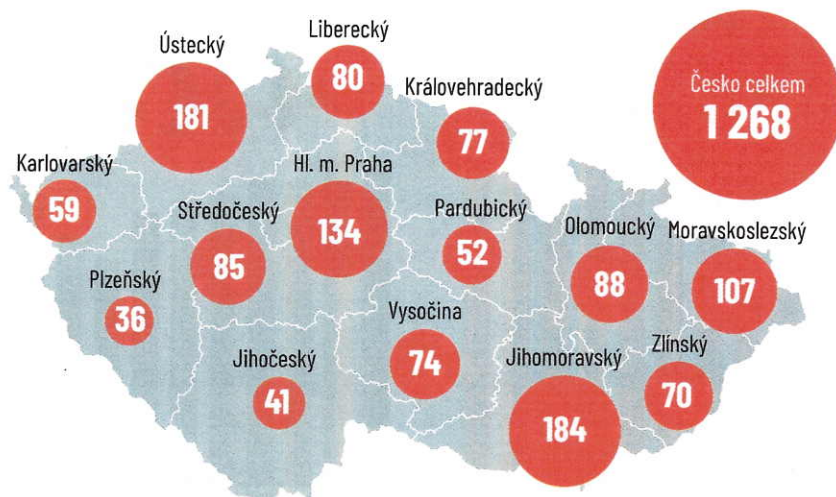

PŘÍLOHA 4

INTERVENČNÍ CENTRA V ČÍSLECH

Graf 1: Počet domácností, kde byla vykázána osoba pro DN

Graf 2: Počet domácností, kde byla vykázána osoba pro DN v krajích ČR v roce 2023

Graf 5 Počet rodin s dětmi v péči intervenčních center z důvodu vykazání násilné osoby

Graf 6 Děti evidované v intervenčních centrech v roce 2023